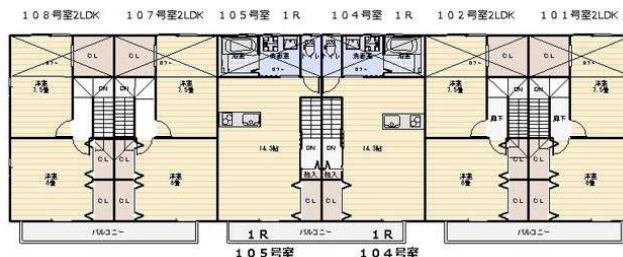

新築貸アパート

恵那駅

スカイスクエア飯地(スカイスクエアアイジ) 104,105

間取り
ワンルーム

専有面積
42.37㎡

築年月
2018年04月

新築

星空が美しい高原のアパート

若者優待賃料！

2階（104,105号室）ロフト・ベランダ付

チェックポイント！

主要採光面：南向き,二人入居可,非喫煙者限定,2面採光,B・T別,シャワー,追焚機能,トイレ,温水洗浄便座,洗面所,洗面台,シャワー付洗面化粧台,洗面所独立,ガスコンロ付,3口以上コンロ,カウンターキッチン,システムキッチン,食器洗浄乾燥機,収納スペース,全居室収納,クローゼット,ダウンライト,室内洗濯機置場,給湯,プロパンガス,ロフト,複層ガラス,フローリング,全居室フローリング,プロパンガス給湯,C A T V,モニタ付インターホン,バルコニー,来客用駐車場