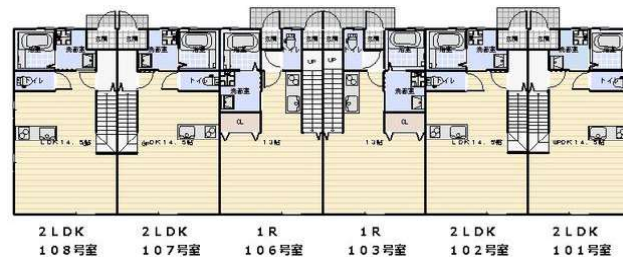

新築貸アパート

恵那駅

スカイスクエア飯地(スカイスクエアアイジ) 104,105

間取り
ワンルーム

専有面積
42.37㎡

築年月
2018年04月

新築

星空が美しい高原のアパート

若者優待賃料！

2階（104,105号室）ロフト・ベランダ付

チェックポイント！

主要採光面：南向き,二人入居可,非喫煙者限定,2面採光,B・T別,シャワー,追焚機能,トイレ,温水洗浄便座,洗面所,洗面台,シャワー付洗面化粧台,洗面所独立,ガスコンロ付,3口以上コンロ,カウンターキッチン,システムキッチン,食器洗浄乾燥機,収納スペース,全居室収納,クローゼット,ダウンライト,室内洗濯機置場,給湯,プロパンガス,ロフト,複層ガラス,フローリング,全居室フローリング,プロパンガス給湯,C A T V,モニタ付インターホン,バルコニー,来客用駐車場